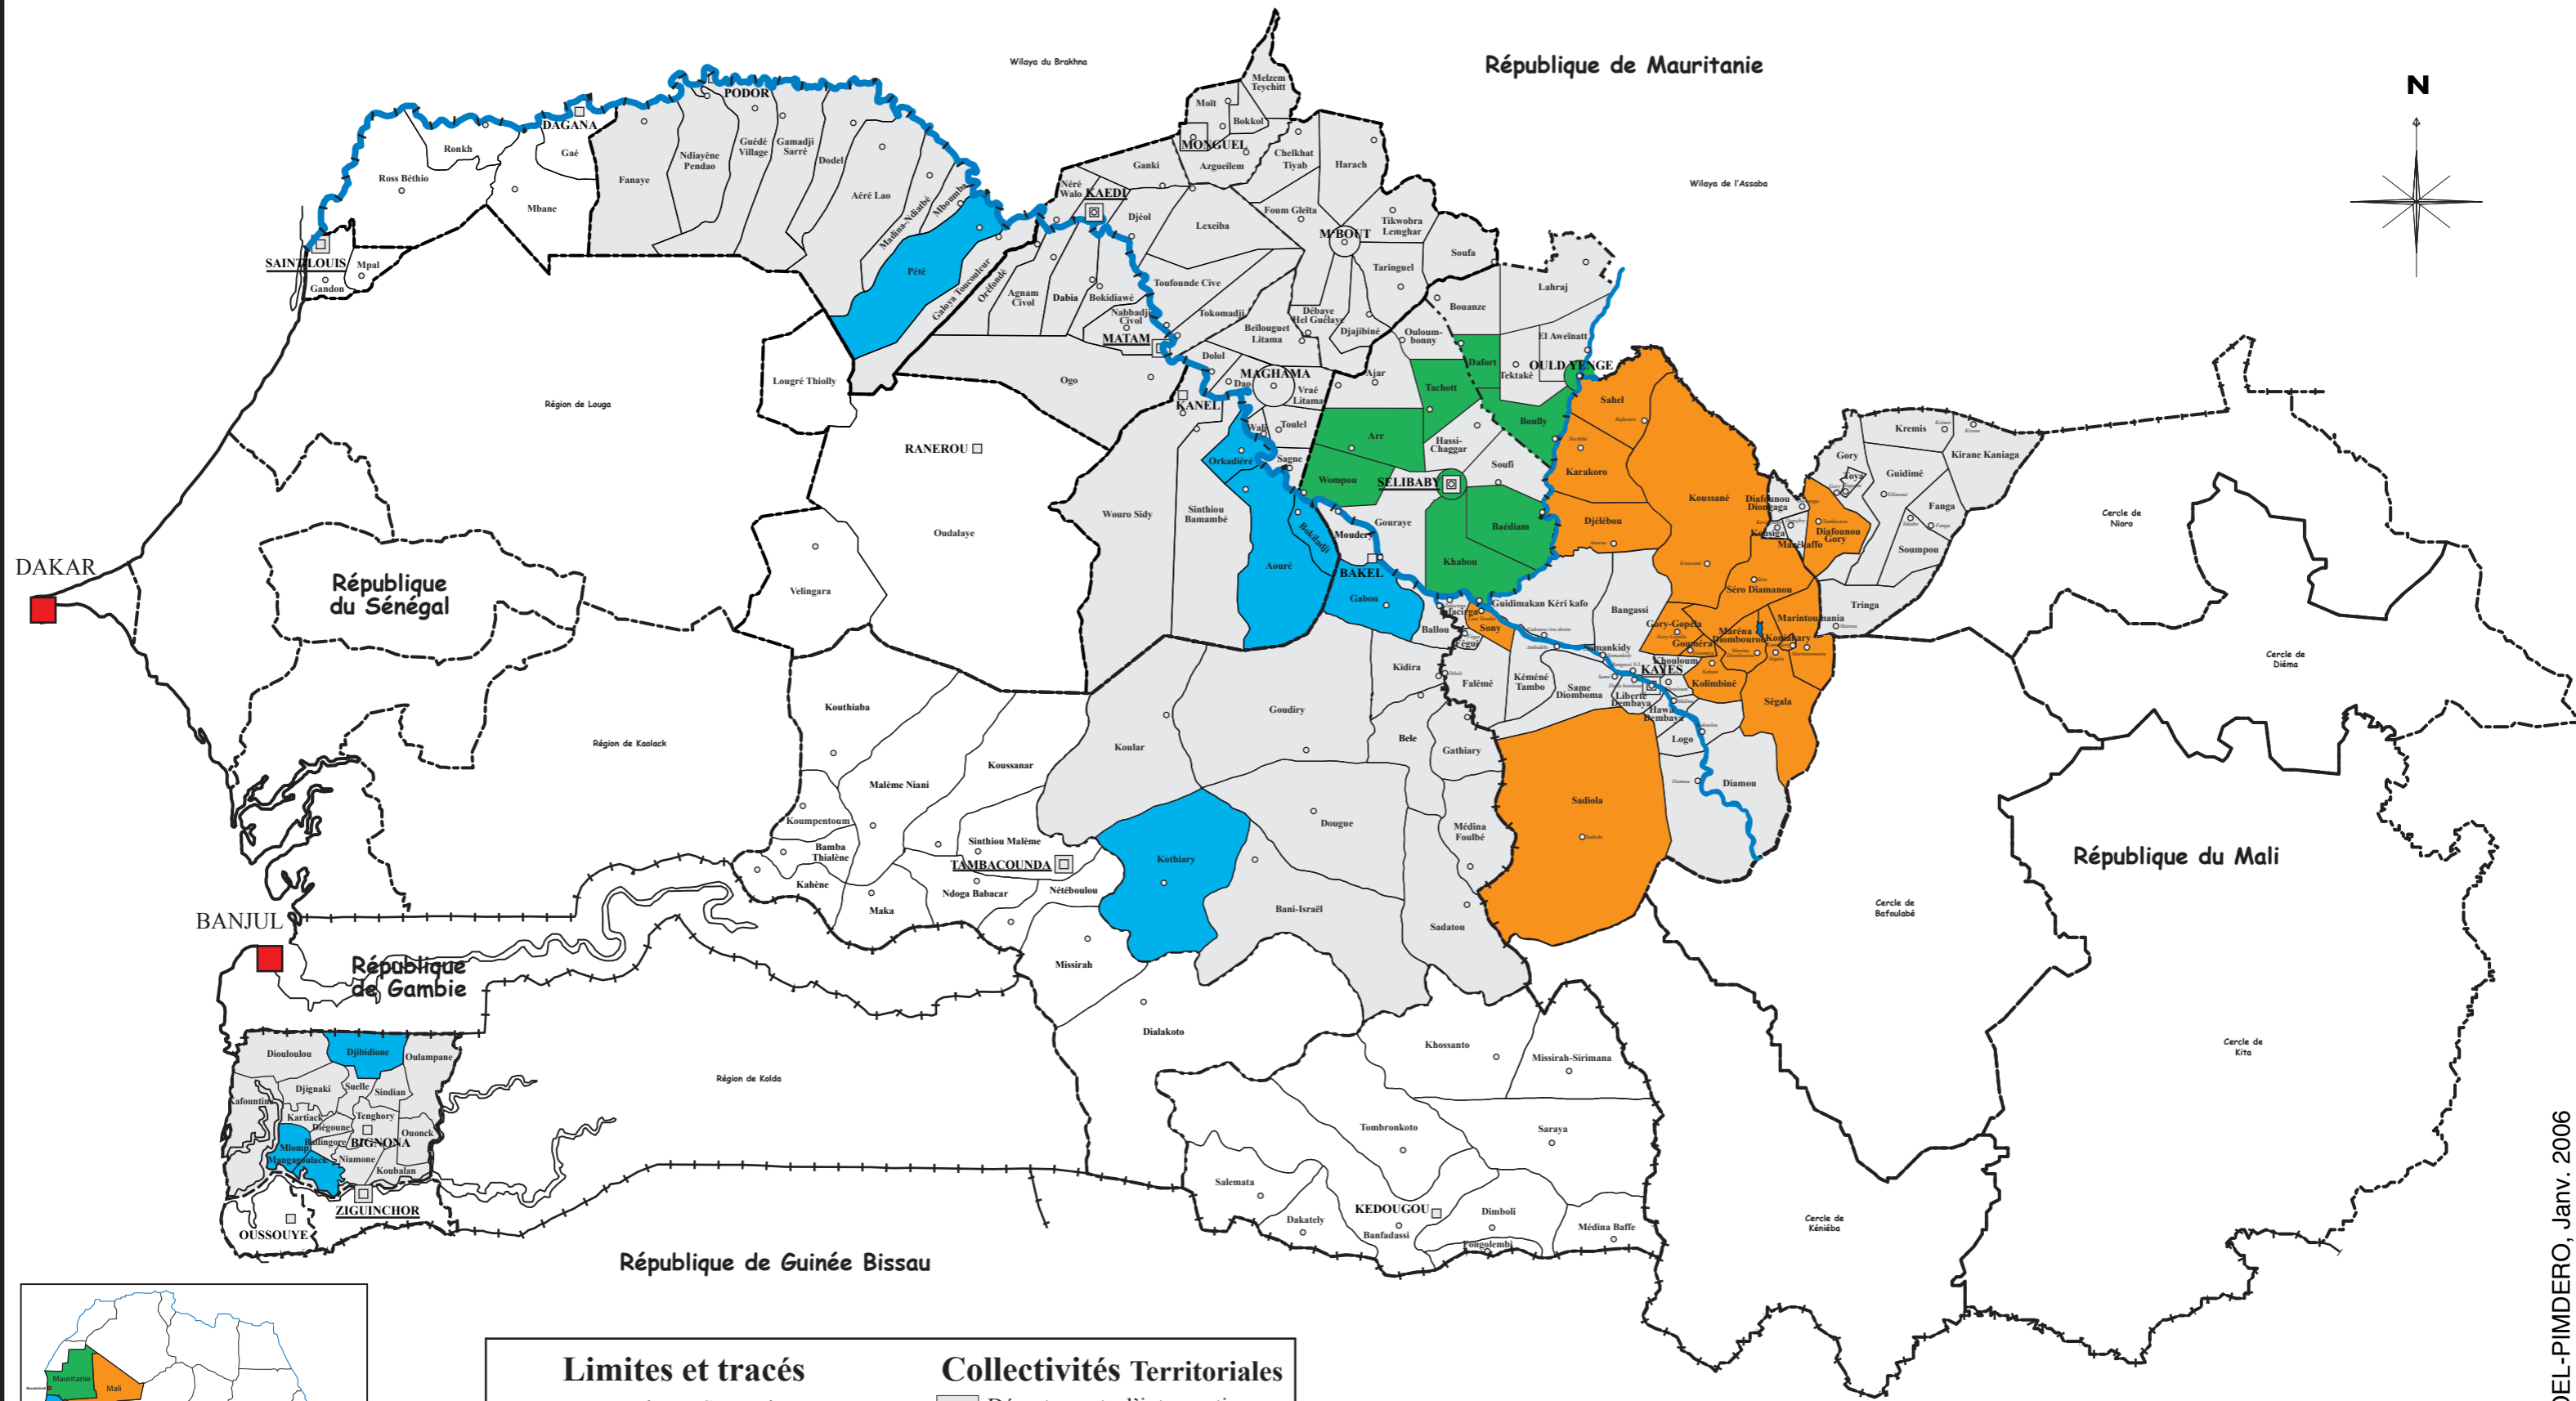

Régions d'intervention du GRDR (PAIDEL)

Limites et tracés		Collectivités Territoriales	
	Fleuve Sénégal		Départements d'intervention
	Oueds Karakoro-Bilikouaté		PAIDEL Mauritanie
	Frontières		PAIDEL Mali
	Limites de Région		PAIDEL Sénégal
	Limites de Département / Cercle		Ségala Chef-lieu de commune
	Limites de Commune et de Communauté Rurale		Ould Yengé Chef-lieu de département
			TAMBACOUNDA Chef-lieu de région

Echelle (en kms) : 0 25 50